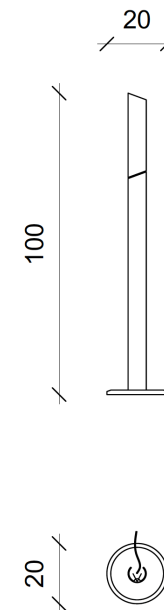

BASTION Lampe _Lamp

Dimensions _Dimensions

20 x 20 x Ht 100 cm _ 7,87 x 7,87 x Ht 39,37 inch

Finitions _Finish options

Lampe à poser en laiton patiné bronze médaille moyen et laiton patiné bronze médaille clair. _ Table lamp in medium bronze-medallion patinated brass and light bronze-medallion patinated brass.