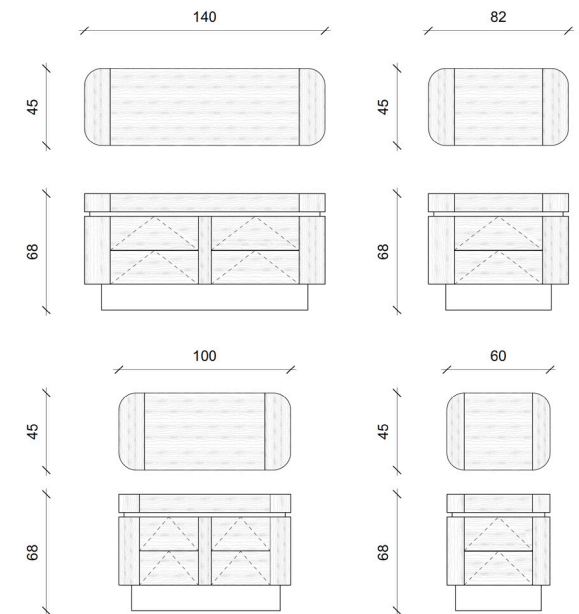

VOUDHIR Chevet _Bedside Table

Dimensions _Dimensions

60 x 60 x Ht 68 cm _23,6 x 23,6 x 26,8 inch
 81,5 x 60 x Ht 68 cm _32,1 x 23,6 x 26,8 inch
 100 x 60 x Ht 68 cm _39,37 x 23,6 x 26,8 inch
 140 x 60 x Ht 68 cm _55,11 x 23,6 x 26,8 inch

Finitions _Finish options

Caisson en épicea brossé et piétement en laiton brossé
 _Brushed spruce cabinet and brushed brass base

*Copyright Thierry Lemaire / 14 to 18 weeks of manufacturing excluding shipment lead time