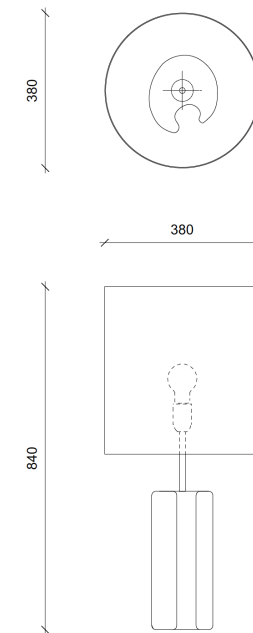

VEZZA Lampe _ Table lamp

Dimensions _Dimensions

38 x Ht 84 cm _11,8 x 31,5 inch

Finitions _Finish options

Marbre Sahara noir, abat-jour en Abaca _Sahara black marble, lampshade in Abaca

Travertin Alabastrino, abat-jour en Abaca _Alabastrino travertine, lampshade in Abaca