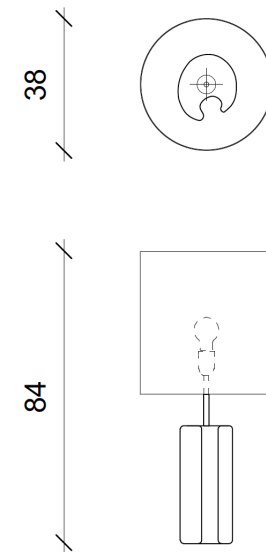

VEZZA Lampe _ Table lamp

Dimensions _Dimensions

38 x Ht 84 cm _11,8 x 31,5 inch

Finitions _Finish options

Marbre Sahara noir, abat-jour en Abaca _Sahara black marble, lampshade in Abaca

Travertin Alabastrino, abat-jour en Abaca _Alabastrino travertine, lampshade in Abaca