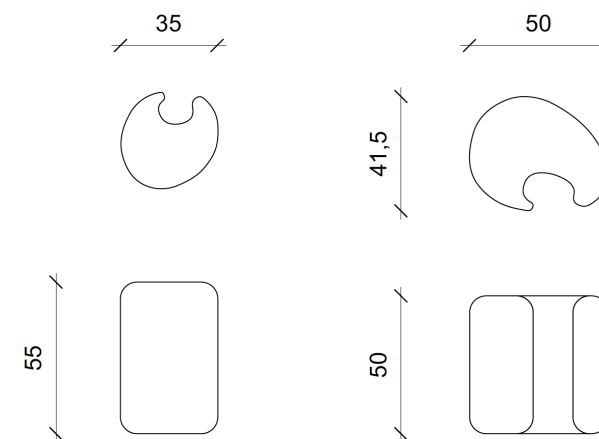

Finitions _Finish options

Teck massif huilé _Solid oiled Teck
Teck massif brossé _Solid brushed Teck
Travertin _Travertine
Résine Fractale _Fractal Resin