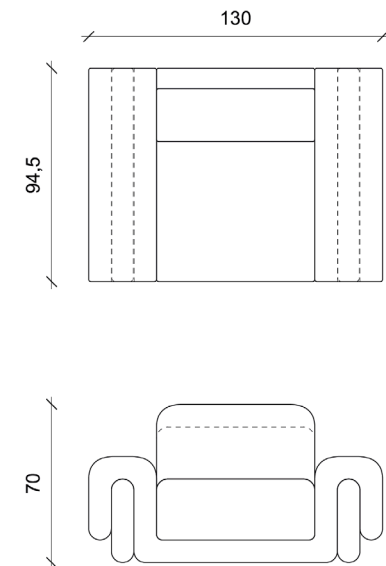

TOSI Fauteuil _ Armchair

Dimensions _Dimensions

130 x 94.5 x Ht70 cm_ 118 x 37 x Ht 27,55 inch

Finitions _Finish options

Piètement tissu _Base in fabric

Revêtement tissu _Upholstered in fabric

Options :

Pivot _Swivel base