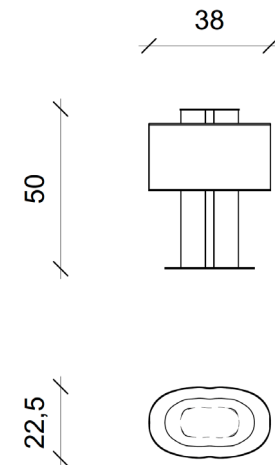

## SEIZ Lampe \_ Table lamp

Dimensions \_Dimensions

38 x 22,5 x Ht 50cm \_14,9 x 8,8 x 19,68 inch

Finitions \_Finish options

Liquidambar fumé, laque et métal bronze médaille, abat-jour en Abaca

\_Smoke Liquidambar, lacquer and brass with a bronze finish, lampshade in Abaca