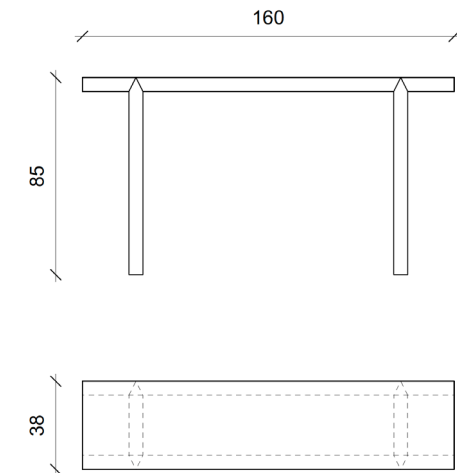

Finitions _Finish options

Loupe de peuplier verni grand brillant et dessus plateau loupe de peuplier verni mat _High gloss varnished poplar burl top and matte varnished poplar burl top.

Teck massif brossé _Solid brushed teak

Epicéa brossé _Brushed spruce wood