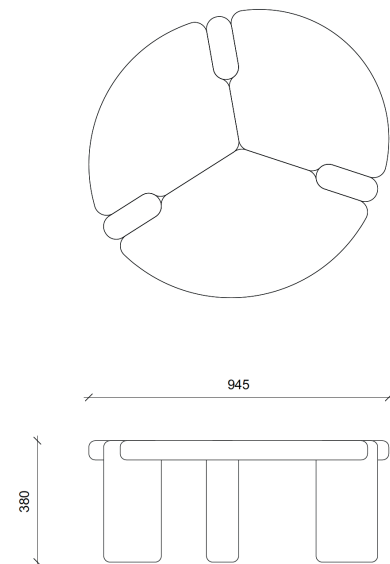

Finitions _Finish options

Chêne Brossé noirci et Noyer grand brillant _Brushed oak
and high gloss walnut

*Copyright Thierry Lemaire / 14 to 18 weeks of manufacturing excluding shipment lead time