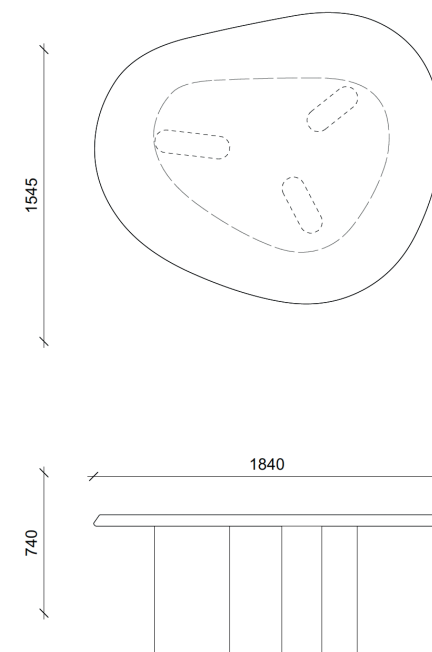

MONTIL Table _Table

Dimensions _Dimensions

184 x 155 x Ht 74cm _66,92 x 39,37 x 15,74 inch

Finitions _Finish options

Plateau en chêne naturel brossé, détails gougé,
piètements en chêne et ébène vert

_Top in brushed oak, details in gouged oak, legs in Oak
and green ebony

*Copyright Thierry Lemaire / 14 to 18 weeks of manufacturing excluding shipment lead time