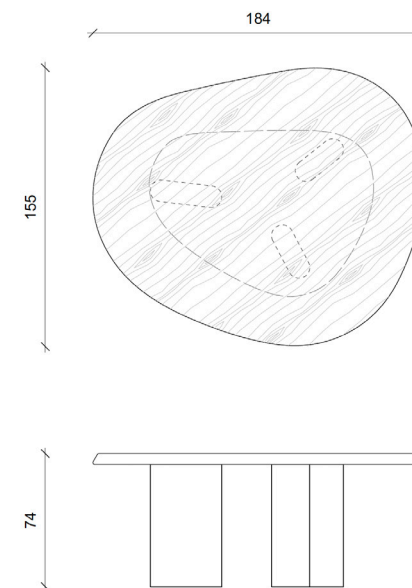

MONTIL Table _Table

Dimensions _Dimensions

184 x 155 x Ht 74cm _66,92 x 39,37 x 15,74 inch

213 x 176 x Ht 74cm _83,85 x 69,29 x 15,74 inch

Finitions _Finish options

Plateau en chêne naturel brossé, détails gougé,
piètements en chêne et ébène vert

_Top in brushed oak, details in gouged oak, legs in Oak
and green ebony

*Copyright Thierry Lemaire / 14 to 18 weeks of manufacturing excluding shipment lead time