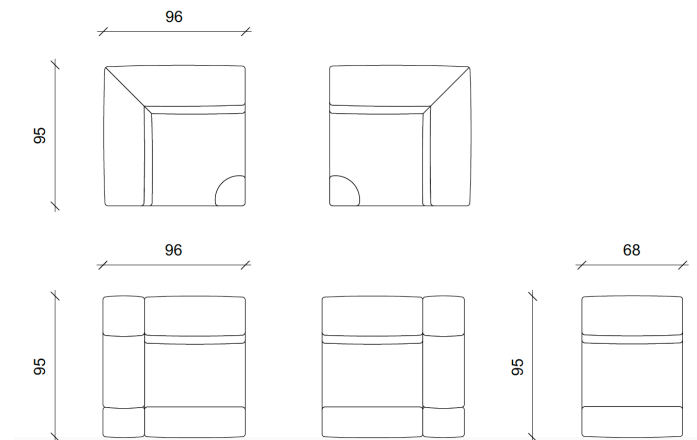

MEKAH Canapé _Sofa

Dimensions _Dimensions

Module sans accoudoir_ Module without armrest
68 x 95 x Ht 74 cm_ 26,77 x 37,4 x Ht 29,13 inch

Module avec accoudoir_ Module with armrest
96 x 95 x Ht 74 cm_ 37,79 x 37,4 x Ht 29,13 inch

Module d'angle_ corner module
96 x 95 x Ht 74 cm_ 37,79 x 37,4 x Ht 29,13 inch

Module arrondi_ Rounded module
353 x 154 x Ht 74 cm_ 138,98 x 60,63 x Ht 29,13 inch

Finitions _Finish options

Revêtement tissu _Upholstered in fabric