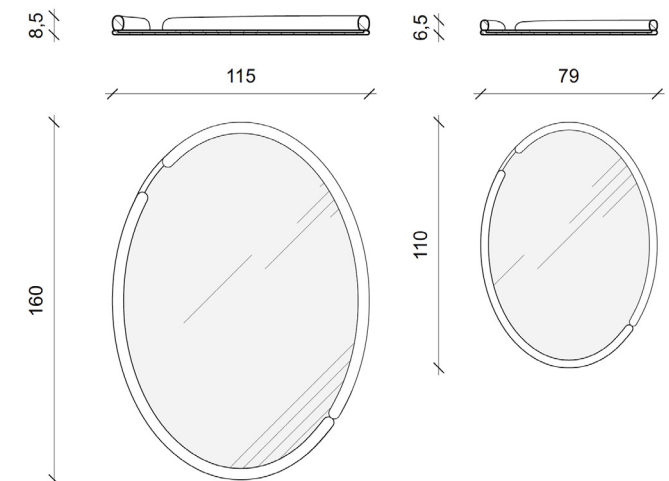

LEEBA Miroir _Mirror

Dimensions _Dimensions

79 x 6,5 x Ht 110 cm_ 31,1 x 2,36 x Ht 43,3 inch
115 x 8,5 x Ht160 cm_ 45,27 x 3,14 x Ht 63 inch

Finitions _Finish options

Cadre en chêne brossé et miroir _Frame in brushed oak and mirror.

Cadre en teck brossé et miroir _Frame in brushed teak and mirror.

Cadre en teck huilé et miroir _Frame in solid teak and mirror.

*Copyright Thierry Lemaire / 14 to 18 weeks of manufacturing excluding shipment lead time