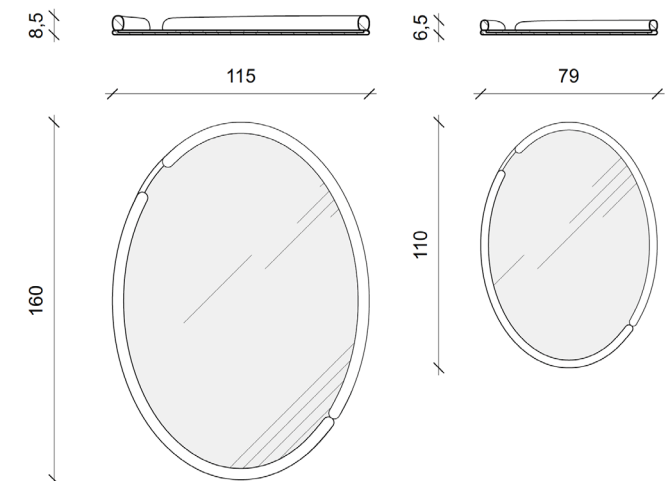

LEEBA Miroir _Mirror

Dimensions _Dimensions

79 x 6,5 x Ht 110 cm_ 31,1 x 2,55 x Ht 43,3 inch
115 x 8,5 x Ht160 cm_ 45,27 x 3,35 x Ht 63 inch

Finitions _Finish options

Cadre en chêne brossé et miroir _Frame in brushed oak and mirror.

Cadre en teck brossé et miroir _Frame in brushed teak and mirror.

Cadre en teck massif huilé et miroir _Frame in solid oiled teak and mirror.

*Copyright Thierry Lemaire / 14 to 18 weeks of manufacturing excluding shipment lead time