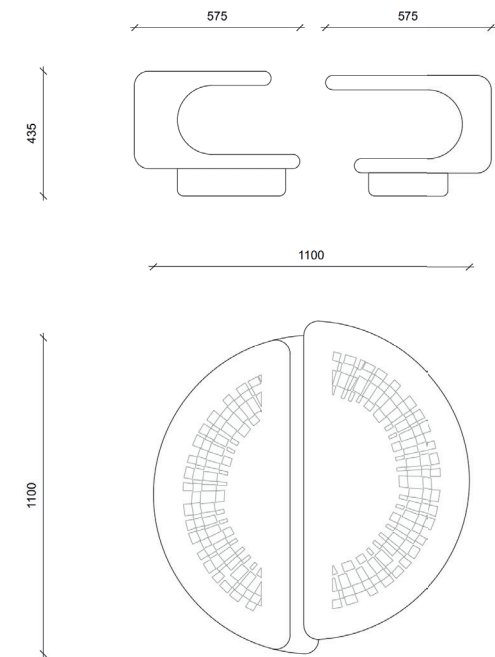

JERUK Table basse _Coffee table

Dimensions _Dimensions

110 x 110 x Ht 43,5 cm _ 43 x 43 x 16,9 inch

Finitions _Finish options

Bonze patiné texturé à l'extérieur, poli à l'intérieur_
Textured patinated bronze on the exterior, polished interior

Bronze médaille texturé, intérieur bronze naturel poli_
Textured bronze medal, polished natural bronze interior

*Copyright Thierry Lemaire / 14 to 18 weeks of manufacturing excluding shipment lead time