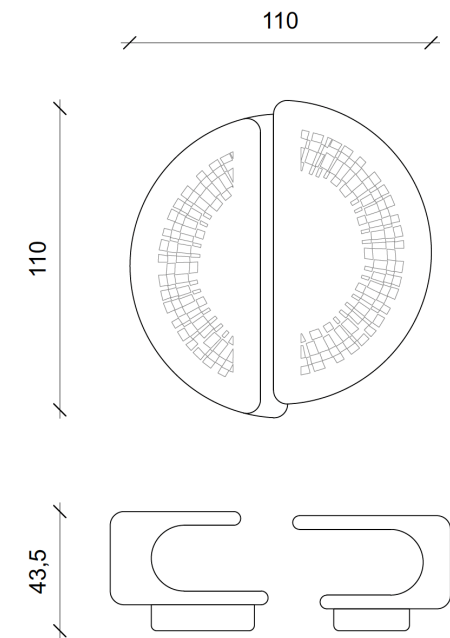

JERUK Table basse _Coffee table

Dimensions _Dimensions

110 x 110 x Ht 43,5 cm _ 43 x 43 x 16,9 inch

Finitions _Finish options

Bonze patiné texturé à l'extérieur, poli à l'intérieur_
Textured patinated bronze on the exterior, polished interior

Bronze médaille texturé, intérieur bronze naturel poli_
Textured bronze medal, polished natural bronze interior

*Copyright Thierry Lemaire / 14 to 18 weeks of manufacturing excluding shipment lead time