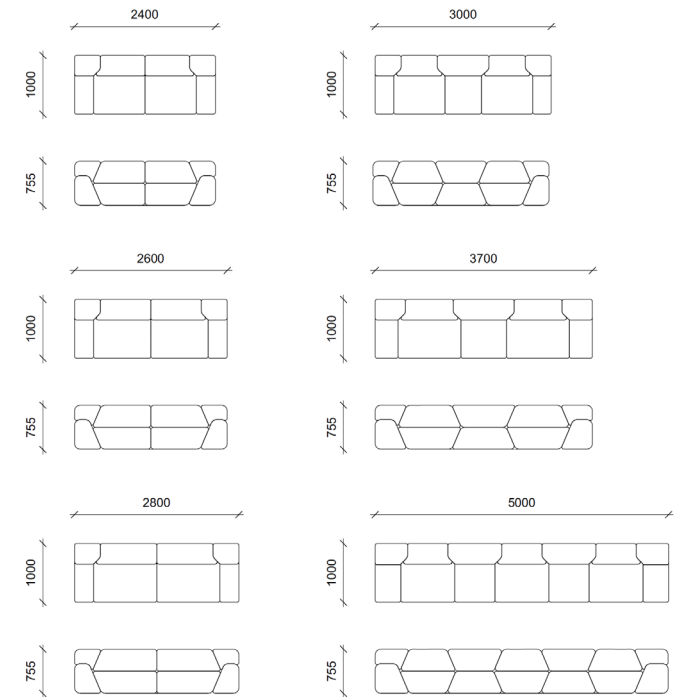

GIO Canapé _ Sofa

Dimensions _Dimensions

240 x 100 x Ht75,5cm_94,5 x 39,35 x 29,72	12,5 mL
260 x 100 x Ht75,5cm_102,4 x 39,35 x 29,72	13 mL
280 x 100 x Ht75,5cm_110,2 x 39,35 x 29,72	13,5 mL
300 x 100 x Ht75,5cm_118,1 x 39,35 x 29,72	14 mL
370 x 100 x Ht75,5cm_145,7 x 39,35 x 29,72	18 mL
500 x 100 x Ht75,5cm_196,9 x 39,35 x 29,72	22 mL

Finitions _Finish options

Revêtement tissu _Upholstered in fabric

*Copyright Thierry Lemaire / 14 to 18 weeks of manufacturing excluding shipment lead time