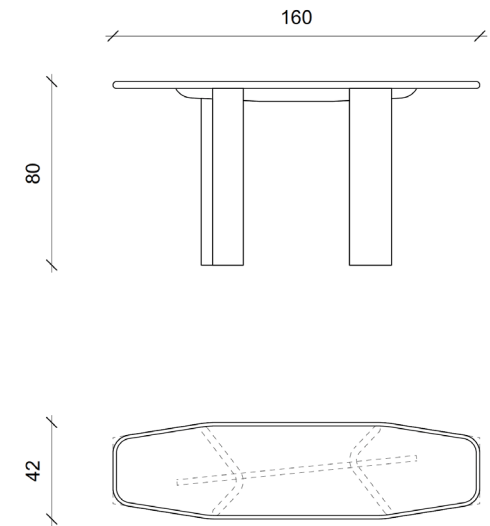

## CANALA Console \_Console

Dimensions \_Dimensions

160 x 42 x Ht80cm \_ 63 x 16,5 x Ht31,5 inch

Finitions \_Finish options

Chêne brossé et chêne gougé naturel verni mat, traverse en ébène vert.

\_Natural smooth and gouged wood, crosspiece in green ebony.