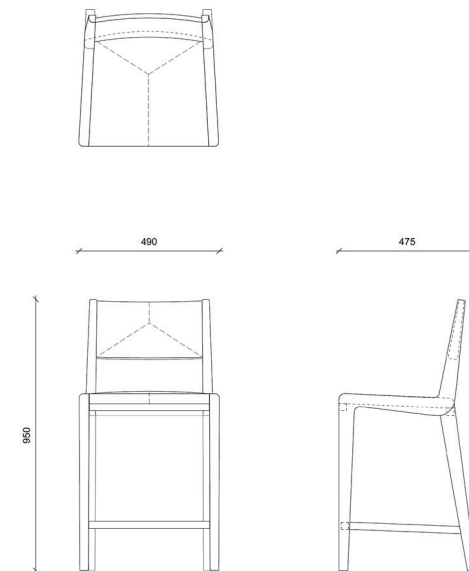

CALALONGA Tabouret Bar _Barstool

Dimensions _Dimensions

48,5 x 47,5 x Ht 95 cm _ 18,5 x 18,9 x Ht 37,4 inch

Finitions _Finish options

Chaise en piètement en chêne ou noyer grand brillant, assise et dossier en tissu _Chair with high gloss oak or walnut base, fabric seat and back