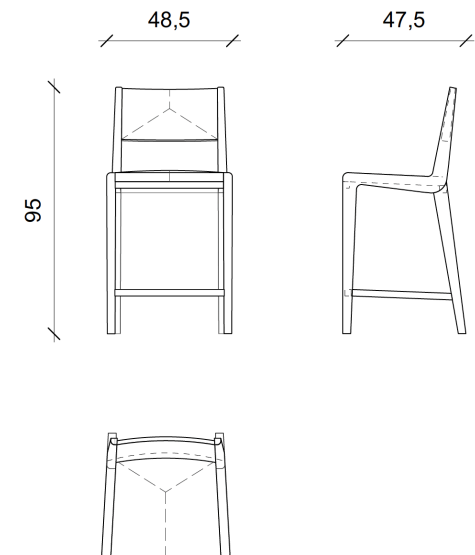

CALALONGA Tabouret de Bar _Barstool

Dimensions _Dimensions

48,5 x 47,5 x Ht 95 cm _ 19 x 18,7 x Ht 37,4 inch

Finitions _Finish options

Noyer grand brillant, revêtement tissu_ Base in high gloss walnut, upholstered in fabric