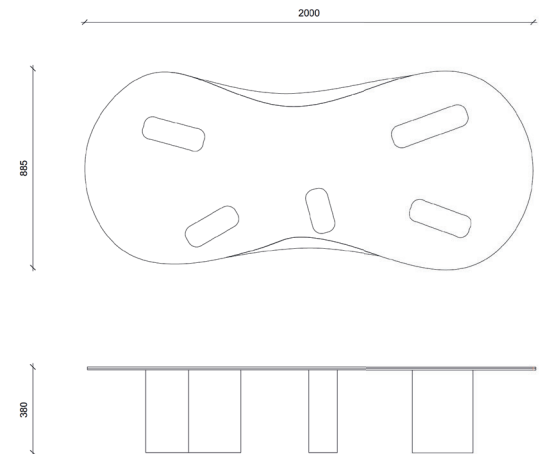

Finitions _Finish options

Plateau supérieur en bronze médaille texturé sous-plaqueau en bronze poli et piètement en bronze médaille
_Textured antic bronze on the top, underplatter in polished bronze and base in antic bronze.