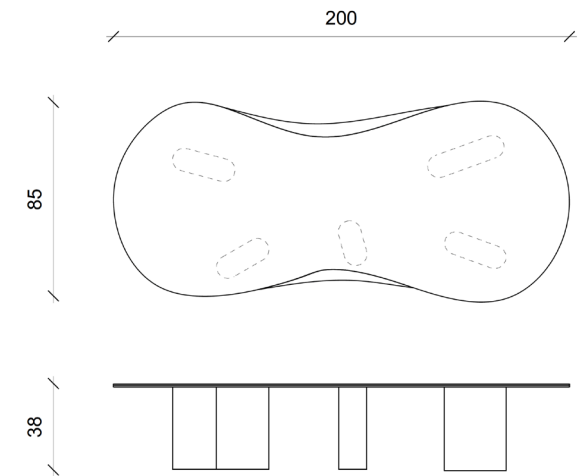

CAHUETE Table Basse _Coffee Table

Dimensions _Dimensions

200 x 85 x Ht 38 cm _ 78,75 x 33,46 x 14,96 inch
200 x 100 x Ht 38 cm _ 78,75 x 39,37 x 14,96 inch

Finitions _Finish options

Plateau supérieur en bronze médaille texturé sous-plaqueau en bronze poli et piètement en bronze médaille
_Textured antic bronze on the top, underplatter in polished bronze and base in antic bronze.

*Copyright Thierry Lemaire / 14 to 18 weeks of manufacturing excluding shipment lead time