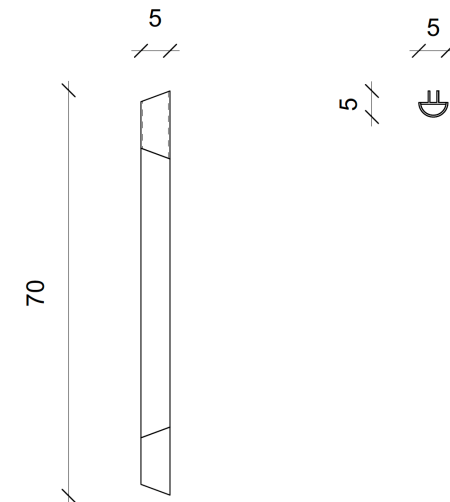

BASTION Applique_ Wall sconce

Dimensions _Dimensions

5 x 4,5 x Ht70cm_ 1,96 x 1,77 x 27,56 inch

5 x 4,5 x Ht184cm_ 1,96 x 1,77 x 72,44 inch

Finitions _Finish options

Bronze médaille texturé et bronze médaille _Textured
antic bronze and antic bronze.