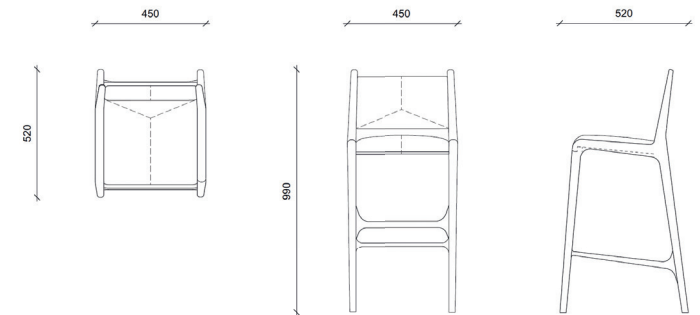

BYRON Tabouret de Bar _Bar Stool

Dimensions _Dimensions

45 x 52 x Ht 99 cm _ 17,7 x 20,5 x 38,97 inch

Finitions _Finish options

Piètement chêne brossé, revêtement tissu ou cuir _Structure in brushed oak, upholstered in fabric or leather