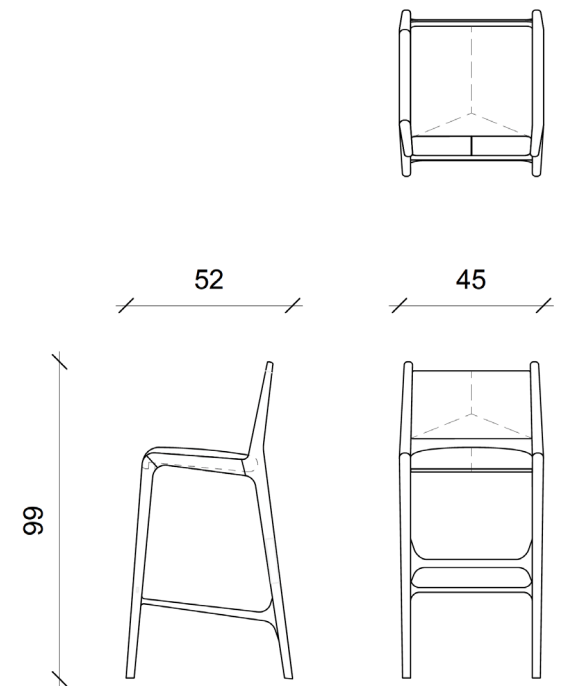

BYRON Tabouret de Bar _Bar Stool

Dimensions _Dimensions

45 x 52 x Ht 99 cm _ 17,7 x 20,5 x 38,97 inch

Finitions _Finish options

Piètement chêne brossé, revêtement tissu ou cuir _Structure in brushed oak, upholstered in fabric or leather