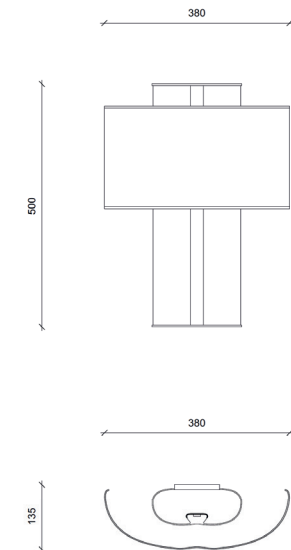

SEIZ Applique _ Sconce

Dimensions _Dimensions

38 x 13,5 x Ht 50cm _14,9 x 8,8 x 19,68 inch

Finitions _Finish options

Liquidambar fumé, laque et métal bronze médaille, abat-jour en Abaca

_Smoke Liquidambar, lacquer and brass with a bronze finish, lampshade in Abaca