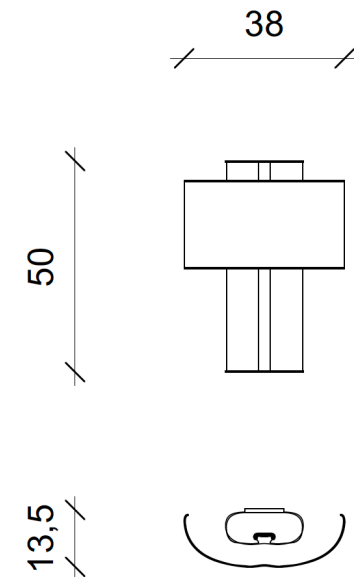

## SEIZ Applique \_ Sconce

Dimensions \_Dimensions

38 x 13,5 x Ht 50cm \_14,9 x 8,8 x 19,68 inch

Finitions \_Finish options

Liquidambar fumé, laque et métal bronze médaille, abat-jour en Abaca

\_Smoke Liquidambar, lacquer and brass with a bronze finish, lampshade in Abaca