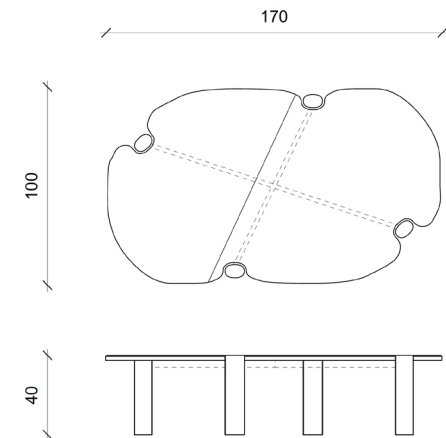

ORSAY Table Basse _ Coffee Table

Dimensions _Dimensions

170 x 100 x Ht 40 cm _66,92 x 39,37 x 15,74 inch

Finitions _Finish options

Plateau en Onyx Ocean, piètement en Travertin Alabastrino. Edition numéroté et limité à 12 exemplaires

_Top in Onyx Ocean, legs in Alabastrino travertine.

Limited edition of 12

Plateau en Ebène de Macassar vernis grand brillant, piètement en Ebène vernis grand brillant

_Top in high gloss Macassar Ebony, legs in high gloss ebony

Plateau en Tamo mat, piètement en chêne

_Top in mat Tamo, legs in oak

*Copyright Thierry Lemaire / 14 to 18 weeks of manufacturing excluding shipment lead time