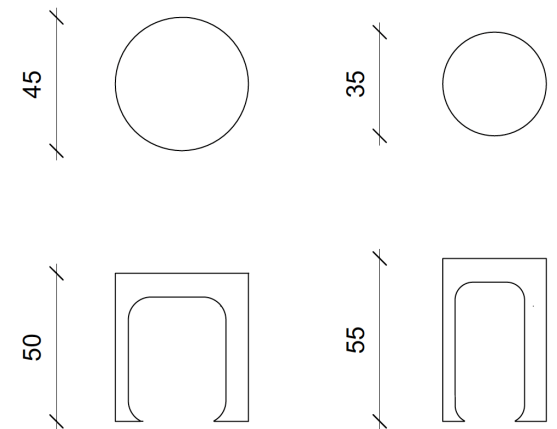

HELLMET MDS Guéridon _ Side Table

Dimensions _Dimensions

35 x Ht 55cm _19,7 x Ht 14,96 inch

45 x Ht 50cm _17,7 x Ht 19,69 inch

Finitions _Finish options

Travertin Alabastrino _Alabastrino travertine

Marbre Vert Saint Denis _Green Saint Denis Marble