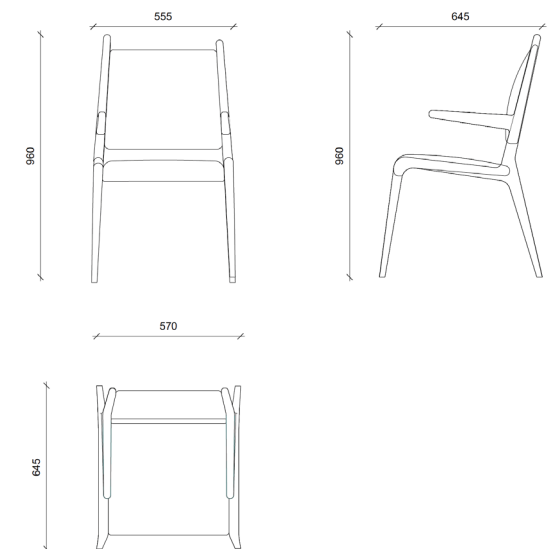

BYRON Fauteuil _Armchair

Dimensions _Dimensions

57 x 64,5 x Ht 96 cm _19,68 x 25,39 x 37,79 inch

Finitions _Finish options

Piètement en chêne, assise et dossier tapissé en tissu ou cuir

_Oak, seat and backrest upholstered in leather or fabric

Tissu _Fabric	Cuir _Leather
1,2 ml	1,9 ml