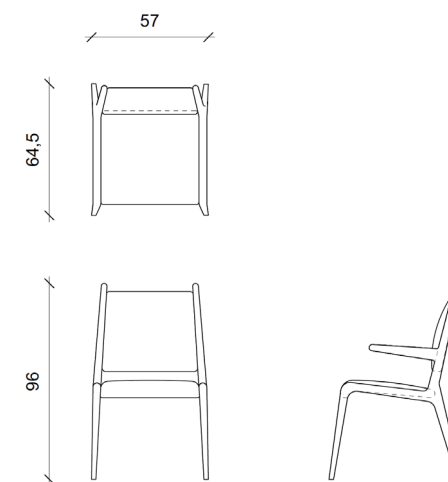

BYRON Fauteuil _Armchair

Dimensions _Dimensions

57 x 64,5 x Ht 96 cm _19,68 x 25,39 x 37,79 inch

Finitions _Finish options

Piètement en chêne, assise et dossier tapissé en tissu ou cuir

_Oak, seat and backrest upholstered in leather or fabric

Tissu _Fabric	Cuir _Leather
1,2 ml	1,9 ml