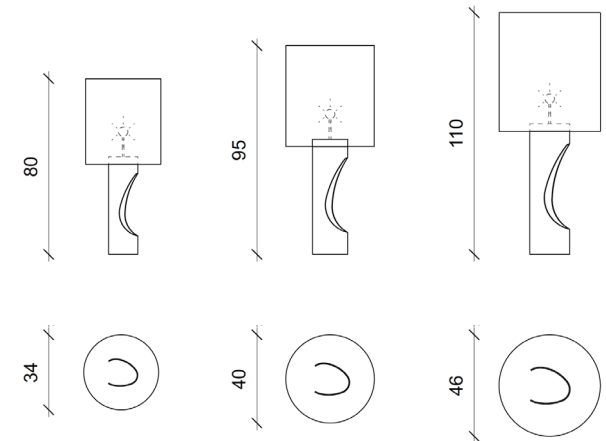

BEAUNE MDS Lampe _ Lamp

Dimensions _Dimensions

Ø 34 x Ht 80 cm _13,39 x 31,49 inch
Ø 40 x Ht 95 cm _15,74 x 37,4 inch
Ø 46 x Ht 110 cm _18,11 x 43,31 inch

Finitions _Finish options

Travertin alabastrino, abat-jour en Abaca _Alabastrino travertine, lampshade in Abaca