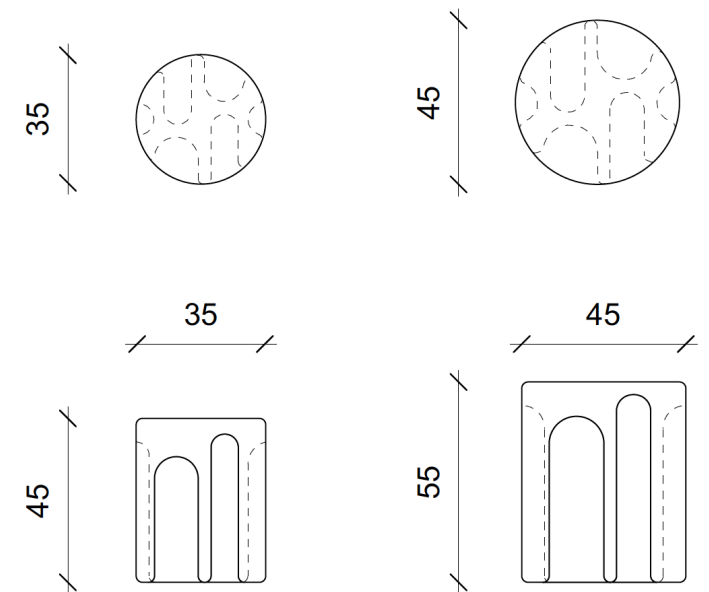

ARCA Guéridon _ Side table

Dimensions _Dimensions

45 x 45 x Ht 50cm _17,71 x Ht 19,68 inch

35 x 35 x Ht 55cm _13,77 x Ht 21,65 inch

Finitions _Finish options

Travertin Alabastrino _Alabastrino travertine

Travertin Océan _Ocean travertine