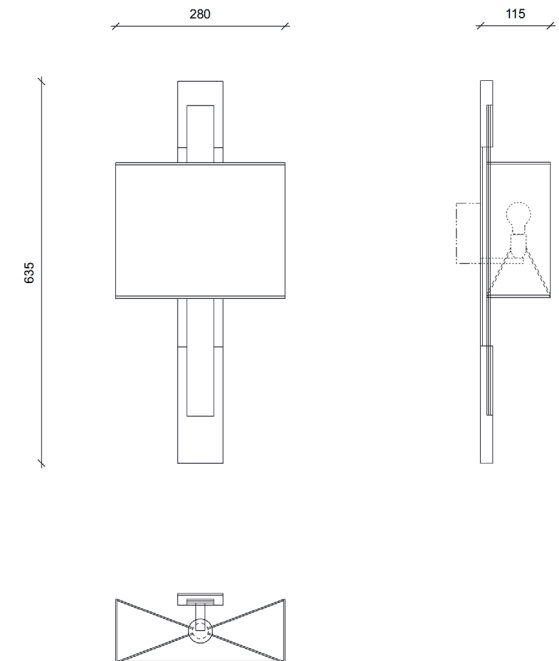

## ANDREA Applique \_Sconce

Dimensions \_Dimensions

28 x 11,5 x Ht 63,5 cm \_ 11 x 4,3 x Ht 24,8 inch

Finitions \_Finish options

Applique en métal et abat jour en tissu \_Metal sconce  
and fabric lampshade