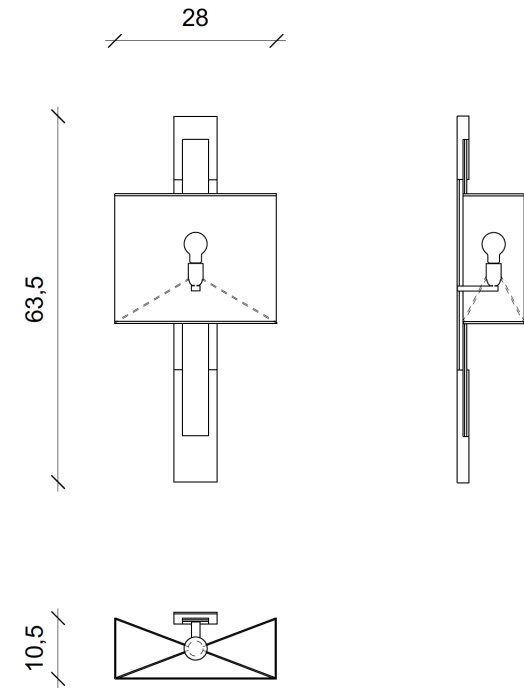

## ANDREA Applique \_Sconce

Dimensions \_Dimensions

28 x 11,5 x Ht 63,5 cm \_ 11 x 4,3 x Ht 24,8 inch

Finitions \_Finish options

Applique en laiton bronze médaille et abat jour en tissu  
\_Brass with bronze finish sconce and fabric lampshade