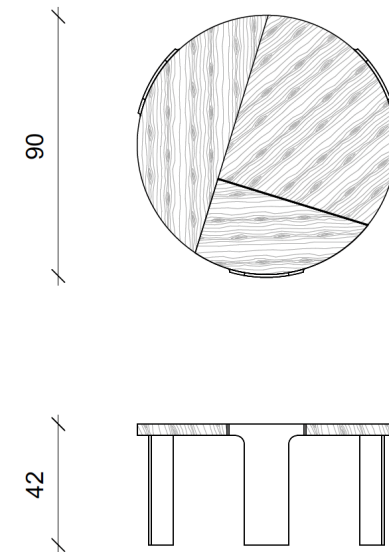

VANEAU B Table Basse _Coffee Table

Dimensions _Dimensions

Ø 90 X 42 cm _ 35,4 x 16,5 inch

Ø 110 X 42 cm _ 43,3 x 16,5 inch

Finitions _Finish options

Plateau en ebène, épicea ou orme, jonc cuivre poli,
piètements métal _Ebony, spruce or elm top, polished
copper rod, metal legs

*Copyright Thierry Lemaire / 14 to 18 weeks of manufacturing excluding shipment lead time