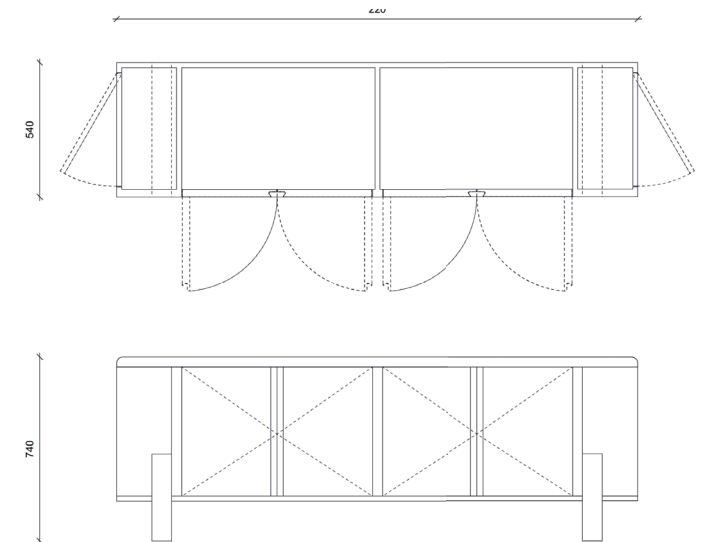

U Meuble Bas _Sideboard

Dimensions _Dimensions

200 x 54 x Ht74 cm_ 78,7 x 21,3 x Ht 29,1 inch
220 x 54 x Ht74 cm_ 86,6 x 21,3 x Ht 29,1 inch
260 x 54 x Ht74 cm_ 102,4 x 21,3 x Ht 29,1 inch
300 x 54 x Ht74 cm_ 118,1 x 21,3 x Ht 29,1 inch

Finitions _Finish options

Meuble Bas en orme ou epicéa, piètement en plexiglass
_ Sideboard in elm or spruce wood, feet in plexiglass

*Copyright Thierry Lemaire / 14 to 18 weeks of manufacturing excluding shipment lead time