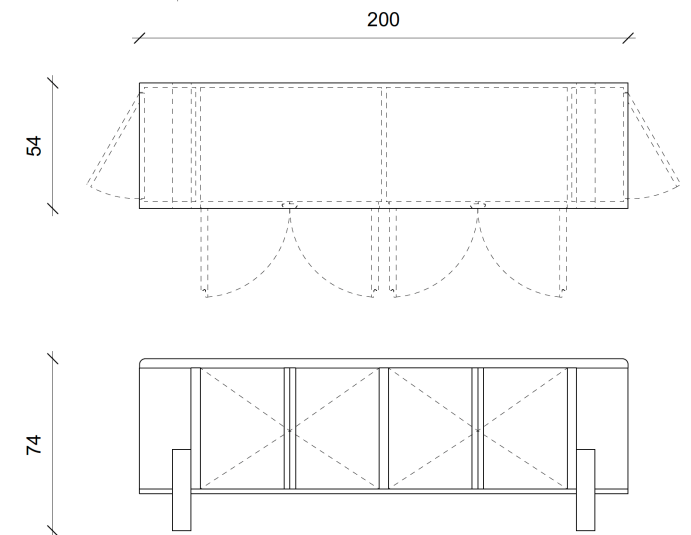

U Meuble Bas _Sideboard

Dimensions _Dimensions

200 x 54 x Ht74 cm_ 78,7 x 21,3 x Ht 29,1 inch

Finitions _Finish options

Meuble Bas en orme ou epicéa, piètement en plexiglass
_ Sideboard in elm or spruce wood, feet in plexiglass