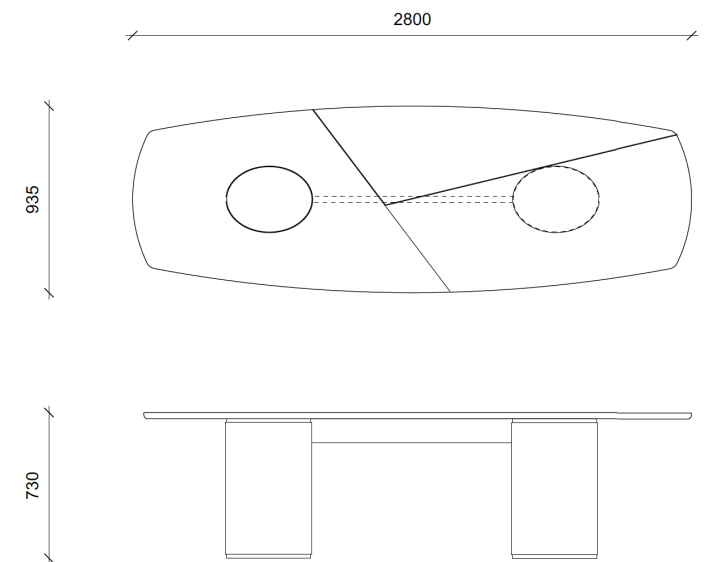

Finitions _Finish options

Plateau chêne brossé, jonc cuivre poli, piètements cuivre poli _Brushed oak top, polished copper rush, polished copper legs.