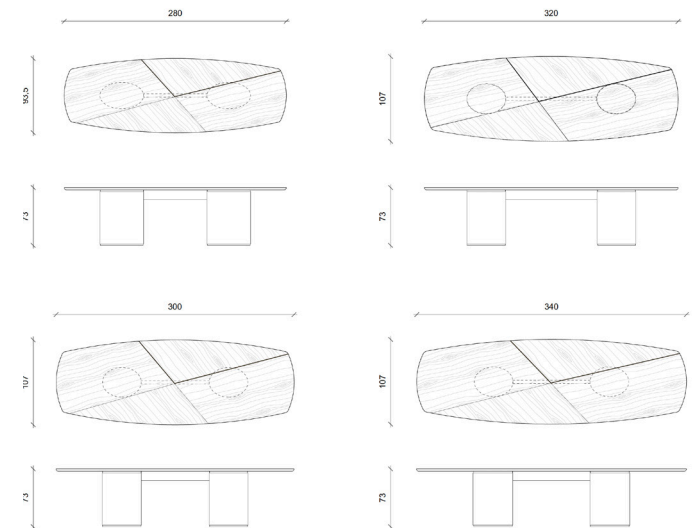

RASPAIL Table _Table

Dimensions _Dimensions

280 x 93,5 x Ht 73 cm _110,2 x 93,8 x 28,7 inch

300 x 107 x Ht 73 cm _118,1 x 42,1 x 28,7 inch

320 x 107 x Ht 73 cm _125,9 x 42,1 x 28,7 inch

340 x 107 x Ht 73 cm _133,8 x 42,1 x 28,7 inch

*Copyright Thierry Lemaire / 14 to 18 weeks of manufacturing excluding shipment lead time