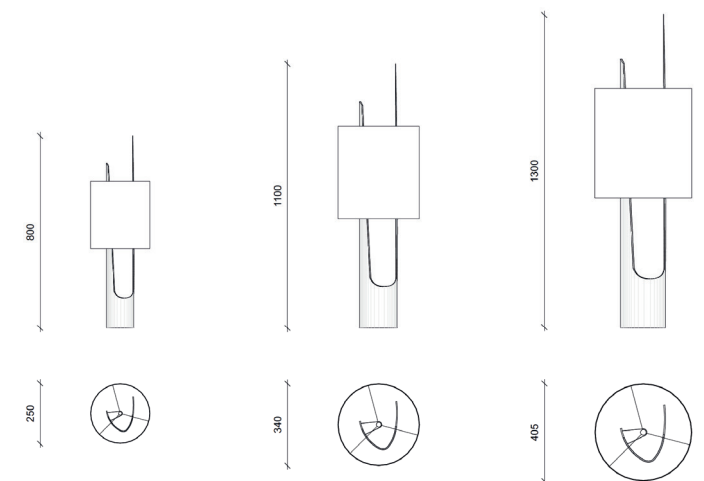

R12 Lampe _ Lamp

Dimensions _Dimensions

PM Ø 30 x Ht 80 cm _11,8 x 31,5 inch

MM Ø 34 x Ht 110 cm _13,4 x 43 inch

GM Ø 40 x Ht 130cm _15,7 x 51,2 inch

Abat-Jour _Shade

Ø 30 x Ht 33 cm _11,8 x 13 inch

Ø 34 x Ht 39 cm _13,4 x 15,3 inch

Ø 40 x Ht 45 cm _15,7 x 17,7 inch

Finitions _Finish options

Laiton bronze médaille et abat-jour en abaca

_Bronze medal brass and abaca lampshade

*Copyright Thierry Lemaire / 14 to 18 weeks of manufacturing excluding shipment lead time