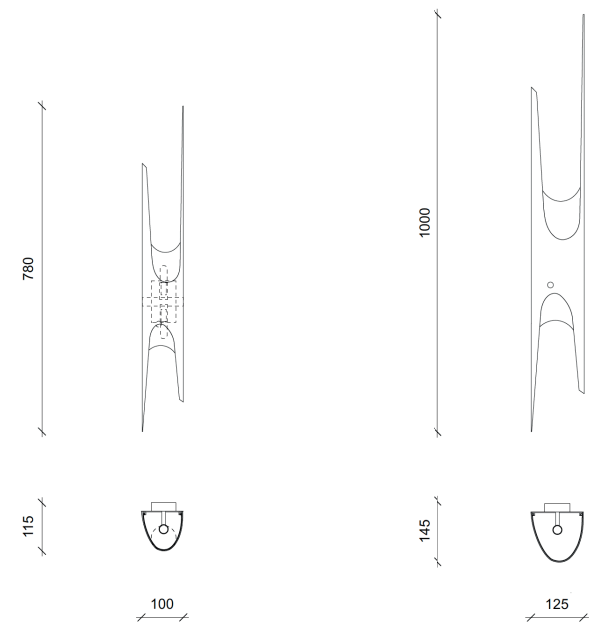

R12 Applique _ Sconce

Dimensions _Dimensions

10 x 11,5 x Ht 78 cm _3,9 x 4,3 x 30,7 inch
12,5 x 14 x Ht 100 cm _4,7 x 5,5 x 39,4 inch

Finitions _Finish options

Laiton bronze médaille et abat-jour en abaca
_Bronze medal brass and abaca lampshade

*Copyright Thierry Lemaire / 14 to 18 weeks of manufacturing excluding shipment lead time