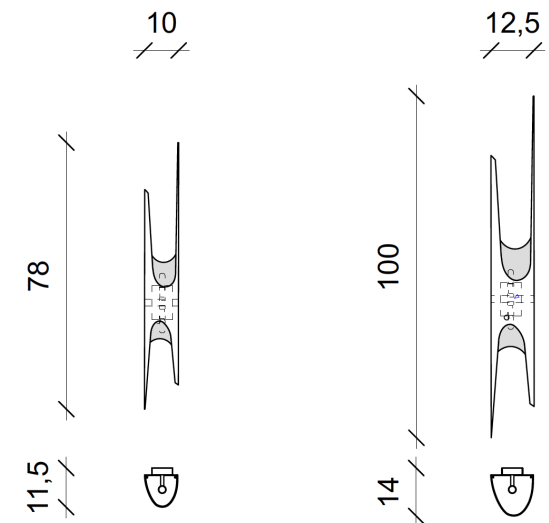

R12 Applique _Sconce

Dimensions _Dimensions

10 x 11,5 x Ht 78 cm _3,9 x 4,3 x 30,7 inch

12,5 x 14 x Ht 100 cm _4,7 x 5,5 x 39,4 inch

Finitions _Finish options

Laiton bronze médaille et abat-jour en abaca_ Bronze medal brass and abaca lampshade

*Copyright Thierry Lemaire / 14 to 18 weeks of manufacturing excluding shipment lead time