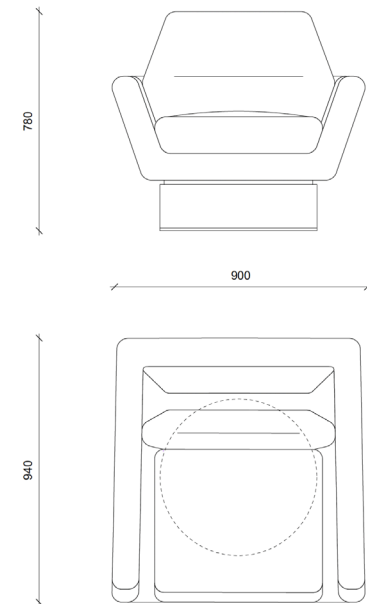

POL Fauteuil_Armchair

Dimensions _Dimensions

90 x 94 x Ht 78 cm _35,4 x 37 x Ht 30,7 inch

Finitions _Finish options

Piètement en tissu et jonc en laiton brossé, revêtement tissu - Pivot _Base in fabric, detail in brushed brass, upholstered in fabric - Swivel base

Piètement en tissu et jonc en cuirvr brossé, revêtement tissu - Pivot _Base in fabric, detail in brushed copper, upholstered in fabric - Swivel base

*Copyright Thierry Lemaire / 14 to 18 weeks of manufacturing excluding shipment lead time