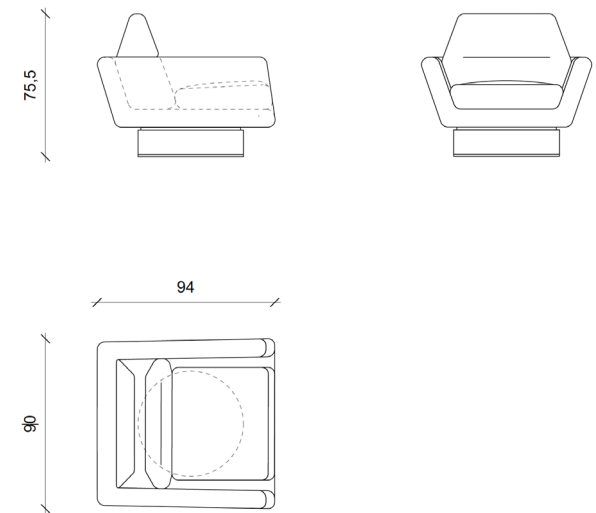

## POL Fauteuil\_Armchair

Dimensions \_Dimensions

90 x 94 x Ht 75,5 cm \_35,4 x 37 x Ht 29,7 inch

Finitions \_Finish options

Revêtement en cuir ou tissu et jonc en laiton brossé,  
revêtement tissu - Pivot \_Upholstered in leather or fabric,  
detail in brushed brass

Options :

Pivot \_Swivel base

\*Copyright Thierry Lemaire / 14 to 18 weeks of manufacturing excluding shipment lead time