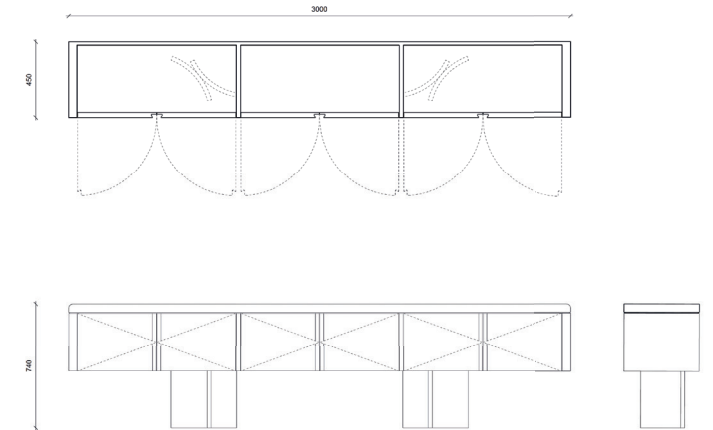

MALAGNOU Meuble Bas _Sideboard

Dimensions _Dimensions

250 x 45 x Ht 74 cm _98,4 x 17,7 x 29,1 inch

220 x 45 x Ht 74 cm _86,6 x 17,7 x 29,1 inch

3000 x 45 x Ht 60 cm _118,1 x 17,7 x 23,6 inch

Finitions _Finish options

Noyer de l'Atlas _Atlas walnut

Ebene de Macassar brillant, piètements bronze médaille

_High gloss Maccassar ebony, patined bronze brass

Laque brillante, piétement bronze médaille _Glossy
lacquer, patined bronze brass

*Copyright Thierry Lemaire / 14 to 18 weeks of manufacturing excluding shipment lead time