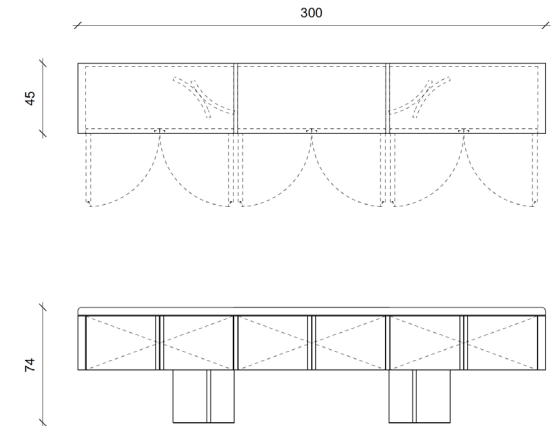

MALAGNOU Meuble Bas _Sideboard

Dimensions _Dimensions

250 x 45 x Ht 74 cm _98,4 x 17,7 x 29,1 inch
220 x 45 x Ht 74 cm _86,6 x 17,7 x 29,1 inch
300 x 45 x Ht 60 cm _118,1 x 17,7 x 23,6 inch
360 x 45 x Ht 60 cm _141,73 x 17,7 x 23,6 inch

Finitions _Finish options

Ebène de Macassar brillant, piètements bronze médaille
_High gloss Maccassar ebony, patined bronze brass
Laque brillante, piètement bronze médaille _Glossy
lacquer, patined bronze brass

*Copyright Thierry Lemaire / 14 to 18 weeks of manufacturing excluding shipment lead time