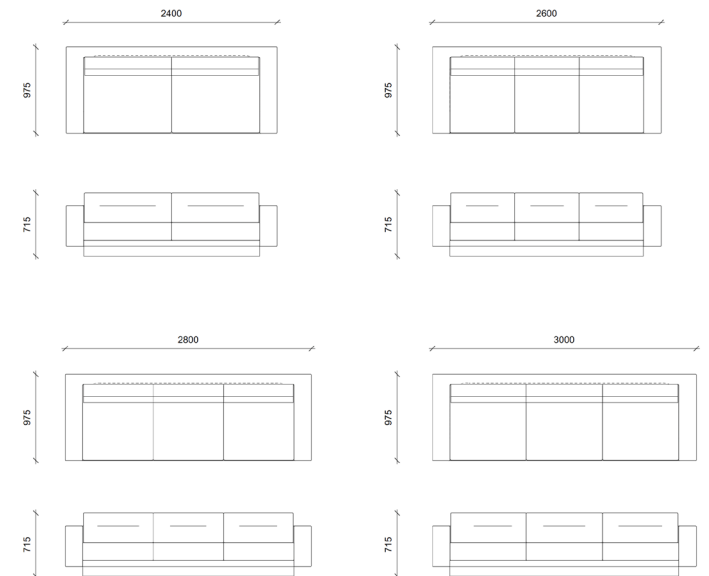

M Canapé _Sofa

Dimensions _Dimensions

220 x 97,5 x Ht 71,5 cm _86,6 x 38,38 x 28,14 inch
240 x 97,5 x Ht 71,5 cm _94,4 x 38,38 x 28,14 inch
260 x 97,5 x Ht 71,5 cm _102 x 38,38 x 28,14 inch
280 x 97,5 x Ht 71,5 cm _110 x 38,38 x 28,14 inch
300 x 97,5 x Ht 71,5 cm _118 x 38,38 x 28,14 inch

Finitions _Finish options

Piètement en métal au choix, tissu

_Base in metal of choice, upholstered in fabric (COM)

*Copyright Thierry Lemaire / 14 to 18 weeks of manufacturing excluding shipment lead time