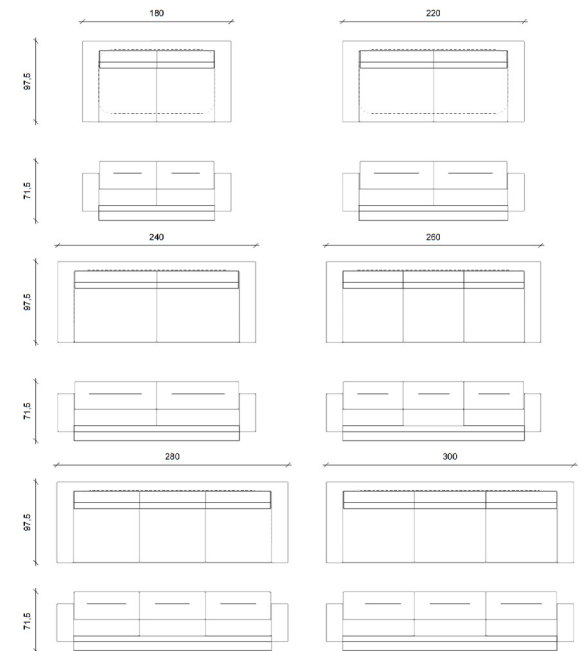

M Canapé _Sofa

Dimensions _Dimensions

220 x 97,5 x Ht 71,5 cm	_86,6 x 38,19 x 27,95 inch	13,5 ML
240 x 97,5 x Ht 71,5 cm	_94,4 x 38,19 x 27,95 inch	14 ML
260 x 97,5 x Ht 71,5 cm	_102 x 38,19 x 27,95 inch	16 ML
280 x 97,5 x Ht 71,5 cm	_110 x 38,19 x 27,95 inch	16,5 ML
300 x 97,5 x Ht 71,5 cm	_118 x 38,19 x 27,95 inch	17 ML
Hauteur assise : 38 cm _Seat height : 14,96 inch		

Finitions _Finish options

Piètement en acier noirci, laiton poli ou aluminium poli,
revêtement tissu _Base in blackened steel, polished brass
or polished aluminium, upholstered in fabric

*Copyright Thierry Lemaire / 14 to 18 weeks of manufacturing excluding shipment lead time