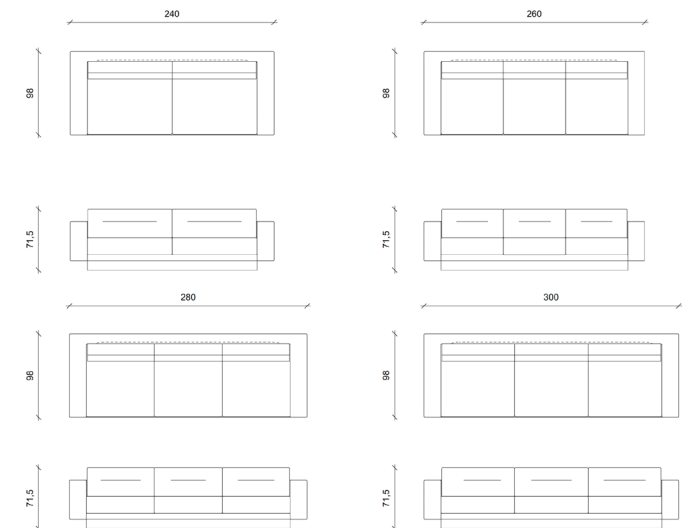

M Canapé _Sofa

Dimensions _Dimensions

220 x 97,5 x Ht 71,5 cm _86,6 x 38,38 x 28,14 inch
240 x 97,5 x Ht 71,5 cm _94,4 x 38,38 x 28,14 inch
260 x 97,5 x Ht 71,5 cm _102 x 38,38 x 28,14 inch
280 x 97,5 x Ht 71,5 cm _110 x 38,38 x 28,14 inch
300 x 97,5 x Ht 71,5 cm _118 x 38,38 x 28,14 inch

Finitions _Finish options

Piètement en métal au choix, tissu

_Base in metal of choice, upholstered in fabric (COM)

*Copyright Thierry Lemaire / 14 to 18 weeks of manufacturing excluding shipment lead time